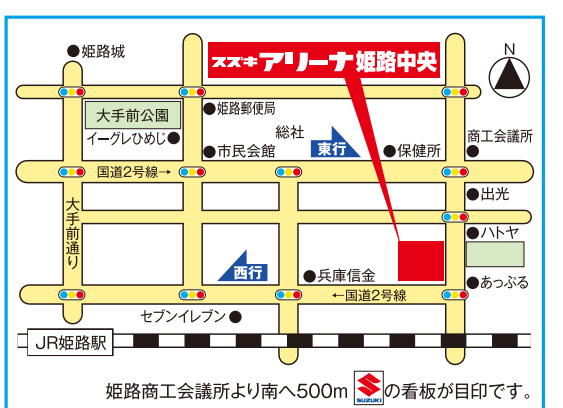

掲載写真は印刷のため実際と異なって見える場合がございます。十分注意しておりますが、広告に万が一ミスがございました際は誠に恐縮ですがご容赦ください。
車両ご購入にはリサイクル料金が別途必要です。メーカーオプション、車体色により価格が異なります。車両本体価格はいずれもタイヤパンク応急修理セット(スイフトは、タイヤパンク応急修理セットのかわりにスペアタイヤを装備)・ジャッキ付で、保険料・税金(除消費税)・登録・届出等に伴う費用及び付属品価格は含まれません。別途ご請求致します。